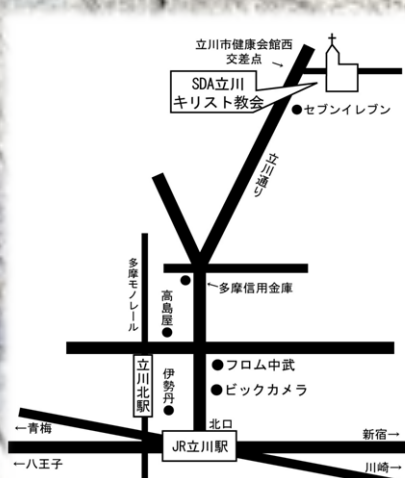

主催・チケットお取扱い：おんがくの共同作業場

TEL 042-522-3943 e-mail:npo@gmaweb.net

※出演者、曲目、演奏順は変更になる場合があります。

管弦楽：(財)オラトリオ・シンフォニカ JAPAN

ピアノ：小林牧子 / キーボード：越前佳織