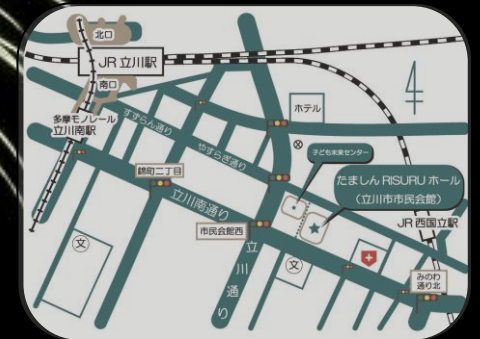

2018 7/31 (火) 18:15 開場 18:45 開演

たましんRISURUホール 小ホール

全自由席 3000円

未就学児のご入場はご遠慮ください 出演者・曲目・曲順は変更になる場合もございます

■チケットお取扱い 認定 NPO 法人おんがくの共同作業場 042-522-3943

<http://gmaweb.net/npo/>

■主催 認定 NPO 法人おんがくの共同作業場

■共催 公益財団法人立川市地域文化振興財団

[JR 中央線・南武線・青梅線]立川駅下車 南口徒歩 13分

[多摩モノレール]立川南駅下車 徒歩 12分

[JR 南武線]西国立駅下車 徒歩 7分

[立川バス]立川南口発 国立駅行「たましんRISURUホール」下車

※24時間対応・有料駐車場があります(ご利用者は最初の1時間無料)

※駐車台数に限りがありますので、公共交通機関をご利用ください。